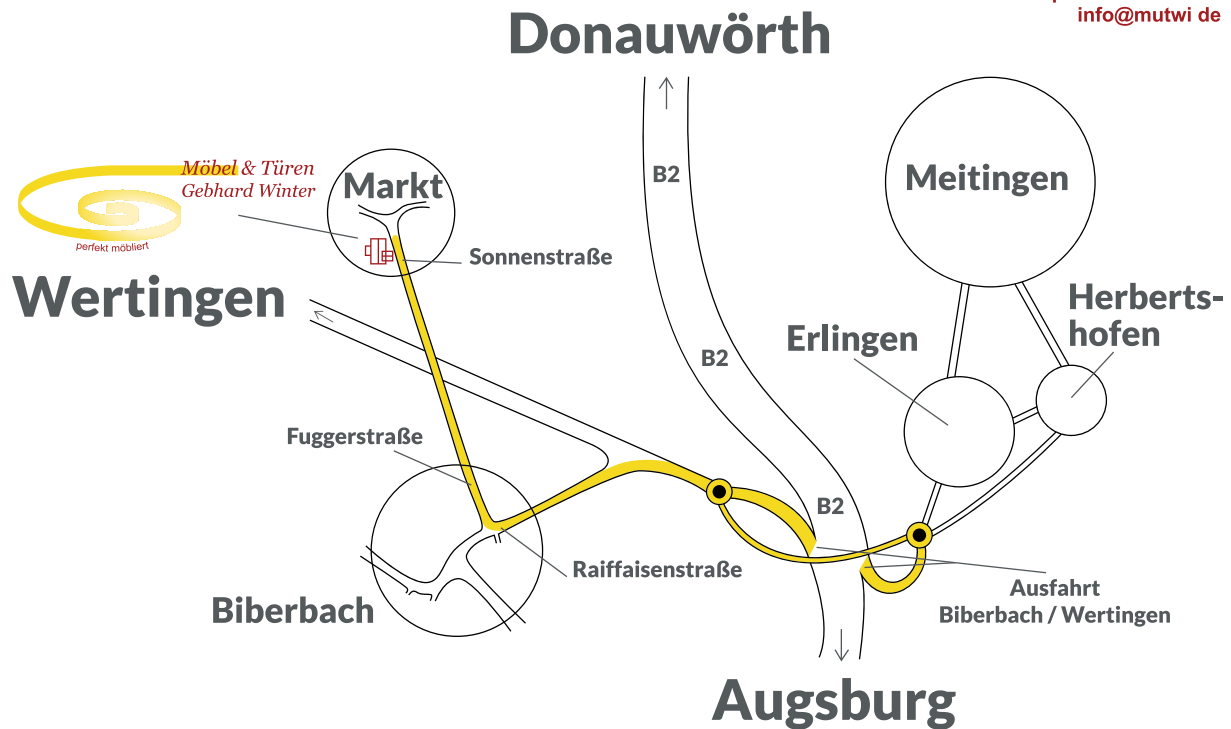

Anfahrtsbeschreibung

Möbel & Türen
Gebhard Winter

Sonnenstraße 8 1/2
86485 Biberbach - Markt
Telefon (0 82 71) 88 77

<http://www.mutwi.de>
info@mutwi.de

Von Augsburg / Donauwörth kommend (B2) bis nach Biberbach fahren (an der Abzweigung Biberbach von der Straße nach Wertingen nach Biberbach abbiegen). In Biberbach gleich nach dem Ortsschild von der Raiffaisenstraße in die Fuggerstraße abbiegen, dort fahren Sie dann noch ca. 1,5 Kilometer bis nach Markt. Sie kommen bereits in der Sonnenstraße in Markt an; Möbel & Türen Winter finden Sie von Biberbach aus kommend auf der linken Straßenseite.